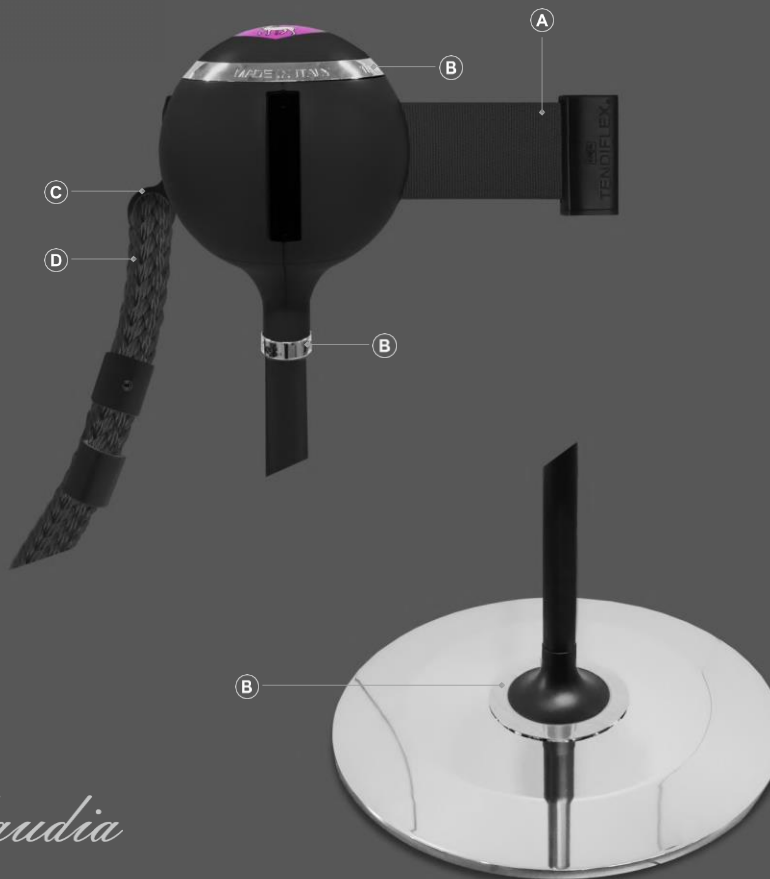

Acabados & Colores

Claudia

Acabados & Colores Disponibles

COLORS and FINISHES AVAILABLE / COLORI e FINITURE DISPONIBILI

Cinta

A Webbing/ Nastro

B Anillo collarín superior e inferior

B Upper ring, collar ring and lover ring/

Anello superiore, anello collarino e anello inferiore

Terminal magnética y bloque para cable

C Magnetic terminal and block for cordon passage/ Terminale magnetico e blocchetto per passaggio cordone

Diámetro de la cuerda 18 mm

D Rope diameter 18 mm/ Cordone diametro 18 mm