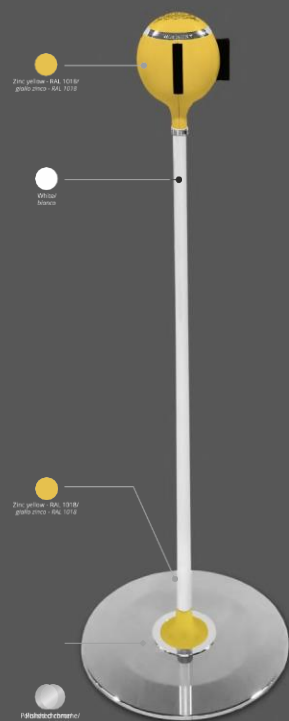

Acabados & Cores

A