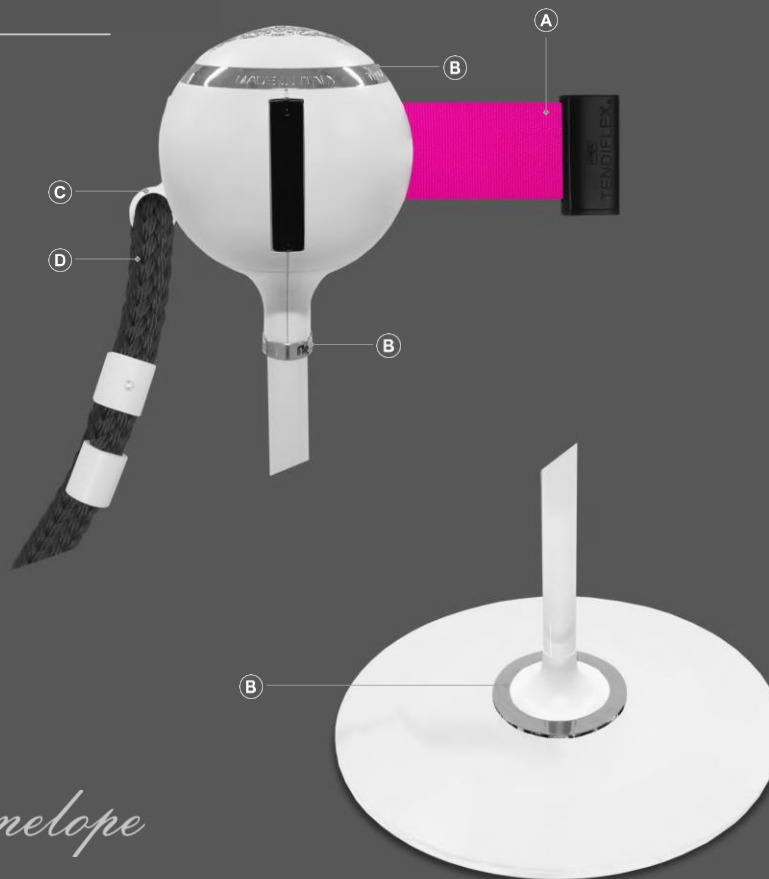

Acabados & Colores

Penelope

Acabados & Colores Disponibles

COLORS and FINISHES AVAILABLE / COLORI e FINITURE DISPONIBILI

Cinta

A Webbing/ Nastro

Anillo collarín superior e inferior

B Upper ring, collar ring and lower ring/

Anello superiore, anello collarino e anello inferiore

Terminal magnética y bloque para cable

C Magnetic terminal and block for cordon passage/ Terminale magnetico e blocchetto per passaggio cordone

Diámetro de la cuerda 18 mm

D Rope diameter 18 mm/ Cordone diametro 18 mm