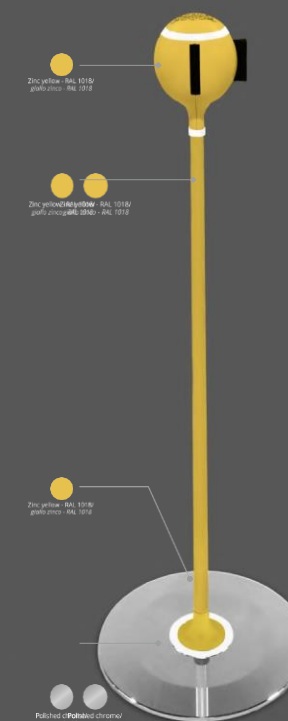

Acabados & Cores

A

B

A

B