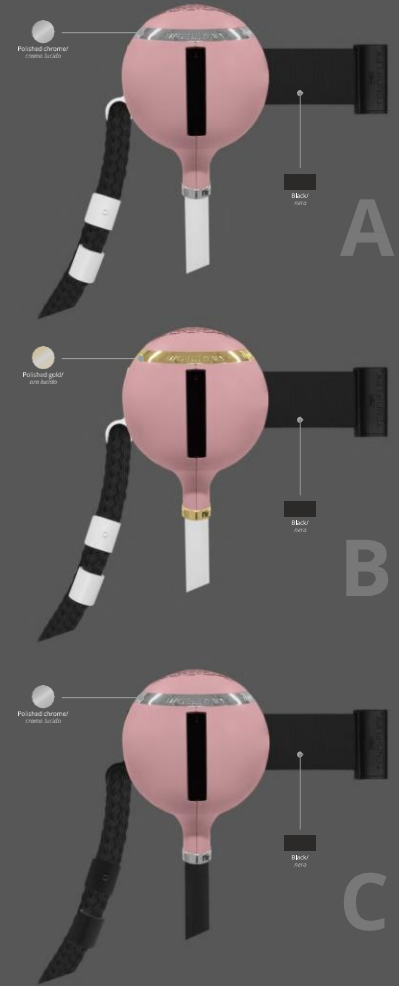

Acabados & Colores