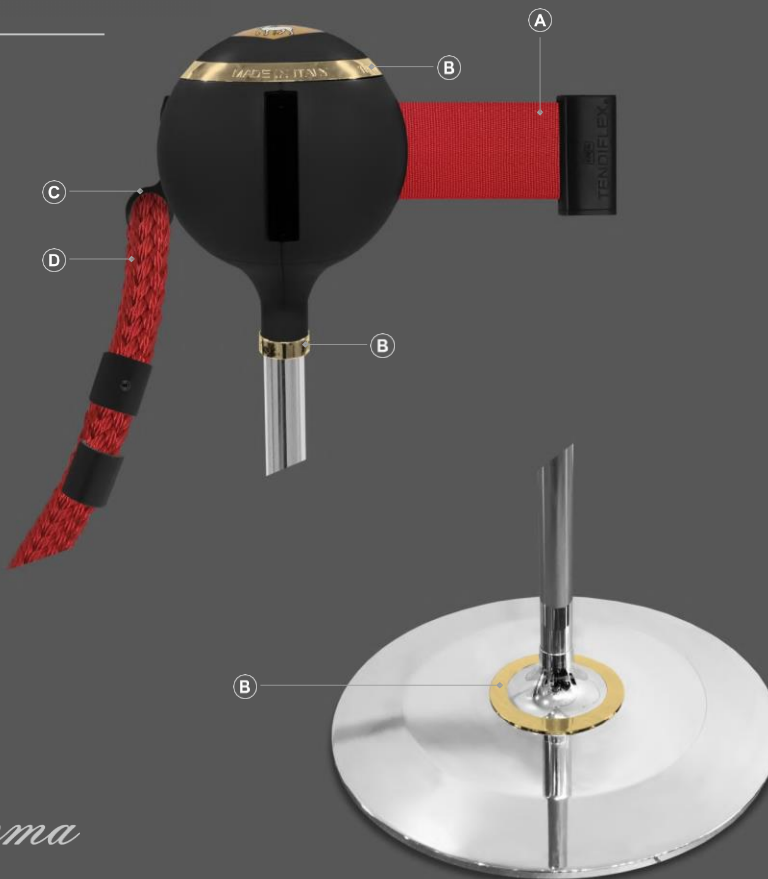

Acabados & Colores

Emma

Acabados & Colores Disponibles

COLORS and FINISHES AVAILABLE / COLORI e FINITURE DISPONIBILI

Cinta

A Webbing/ Nastro

Anillo collarín superior e inferior

B Upper ring, collar ring and lover ring/

Anello superiore, anello collarino e anello inferiore

Terminal magnética y bloque para cable

C Magnetic terminal and block for cordon passage/ Terminale magnetico e blocchetto per passaggio cordone

Diámetro de la cuerda 18 mm

D Rope diameter 18 mm/ Cordone diametro 18 mm