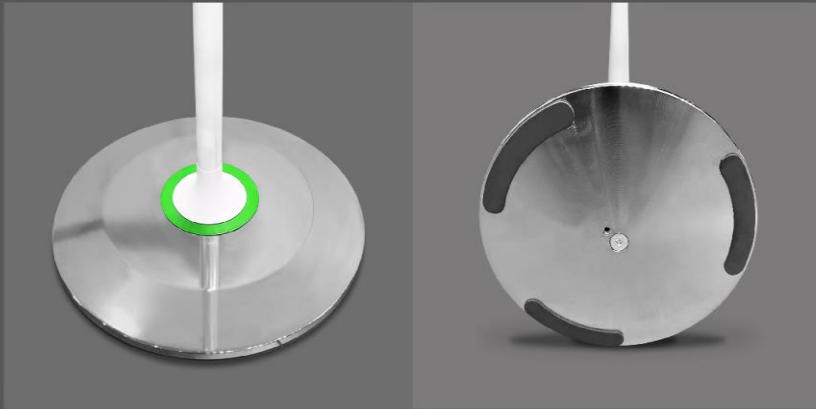

### FLUO COLORS

Fluo pink / rosa fluo

Fluo green / verde fluo

Fluo yellow / giallo fluo

Fluo orange / arancio fluo

Custom color /  
Colore su richiesta

 ESFERA CON CUERDA

Nuestra SPHERA con Cuerda está equipada con un cordón de acabado de alta calidad de 18 mm de diámetro. Esto hace que nuestro producto sea súper elegante, refinado y apto para los ambientes más sofisticados. El anclaje de cuerda se fija a la SPHERA con una elegante placa magnética de fácil uso y diseño, para que quede siempre perfecta y segura enganchada al estriado del poste..

## LA BASE SÓLIDA MÁS PLANA Y ÚNICA DE LA TIERRA

El diseño más delgado facilita todos los movimientos de carros y maletas. Nuestras dos bases, estándar y magnética, tienen un diseño muy delgado y un grosor reducido y un bisel diagonal de solo 7°. Estas son características fundamentales y esenciales para un flujo fluido de peatones, especialmente en zonas concurridas y abarrotadas como los aeropuertos.

## BASE

Ø 350 mm

No sólo creando la base más delgada del mundo, sino también ofreciendo 3 tamaños diferentes de bases magnéticas garantizamos el mejor flujo de peatones.

Base estándar súper estable no magnética con 350 mm de diámetro.