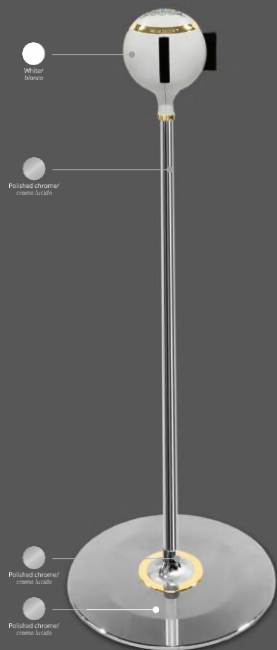

Acabados & Colores

Giorgia

Acabados & Colores Disponibles

COLORS and FINISHES AVAILABLE / COLORI e FINITURE DISPONIBILI

Cinta

A Webbing/ Nastro

Anillo collarín superior e inferior

B Upper ring, collar ring and lover ring/

Anello superiore, anello collarino e anello inferiore

Terminal magnética y bloque para cable

C Magnetic terminal and block for cordon passage/ Terminale magnetico e blocchetto per passaggio cordone

Diámetro de la cuerda 18 mm

D Rope diameter 18 mm/ Cordone diametro 18 mm