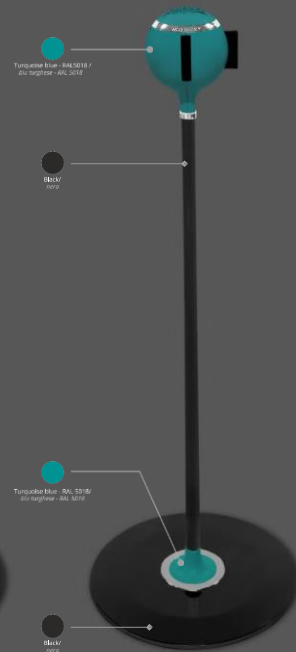

Acabados & Cores

A

B

C

A

B

C