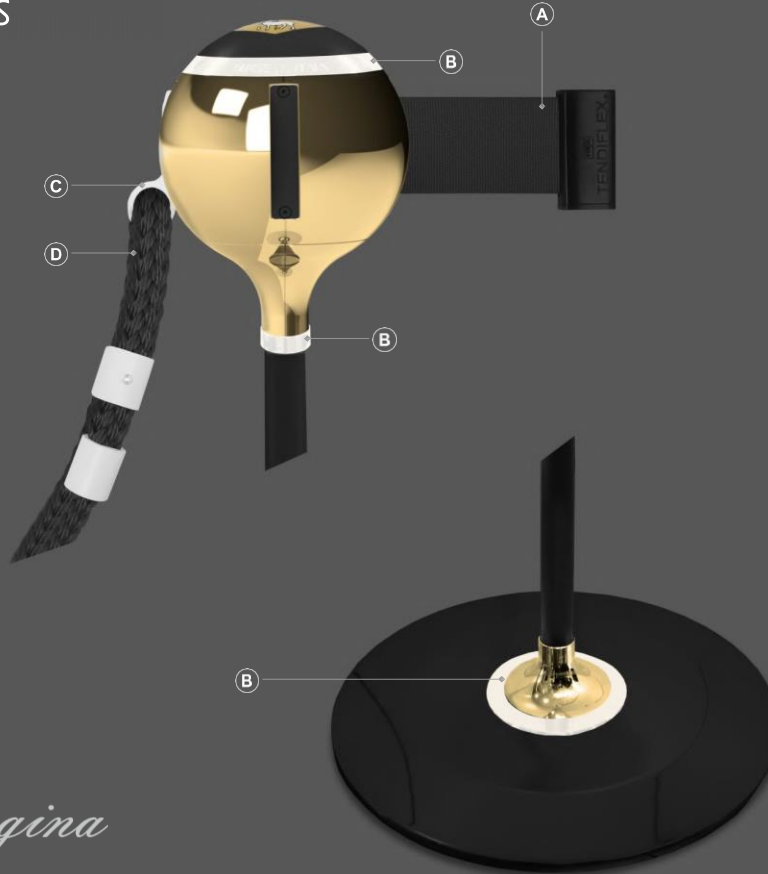

Acabados & Colores

Regina

Acabados & Colores Disponibles

COLORS and FINISHES AVAILABLE / COLORI e FINITURE DISPONIBILI

Cinta

A Webbing/ Nastro

Anillo collarín superior e inferior

B Upper ring, collar ring and lover ring/

Anello superiore, anello collarino e anello inferiore

Terminal magnética y bloque para cable

Magnetic terminal and block for cordon passage/ Terminale magnetico e blocchetto per passaggio cordone

Diámetro de la cuerda 18 mm

Rope diameter 18 mm/ Cordone diametro 18 mm