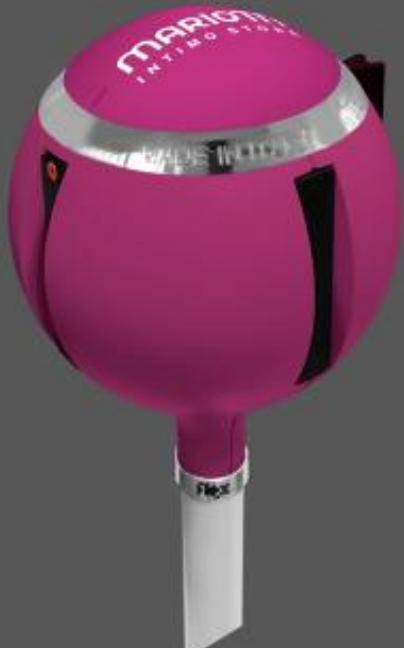

Panel a prueba de golpes y cambio de contenido rápido y sencillo FÁCIL Y SEGURO de usar

CUADRADA 354 x 354 mm

CIRCULAR de dia. 350 mm