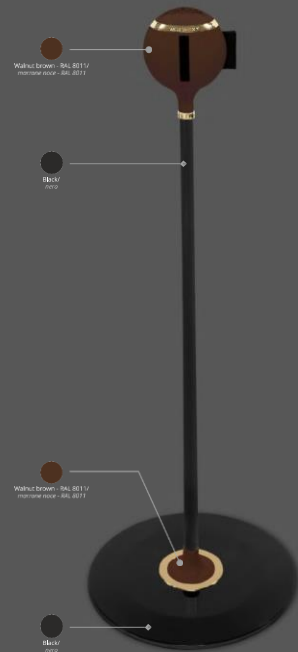

Acabados & Cores

A

B

C

A

B

C