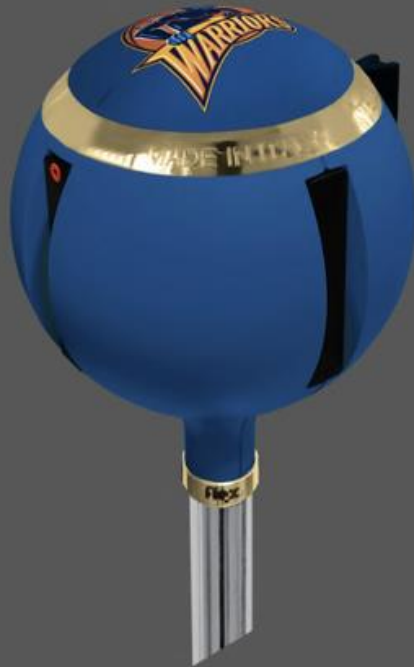

Panel a prueba de golpes y cambio de contenido rápido y sencillo FÁCIL Y SEGURO de usar

CUADRADA 354 x 354 mm

CIRCULAR de dia. 350 mm