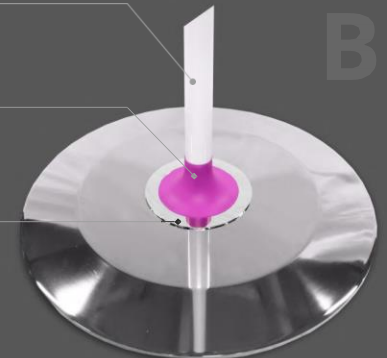

Cuerpo de SPHERA en ABS

Anillo de cuello de color

25 mm Poste de acero

Cubierta de base de color en ABS

Anillo inferior de color