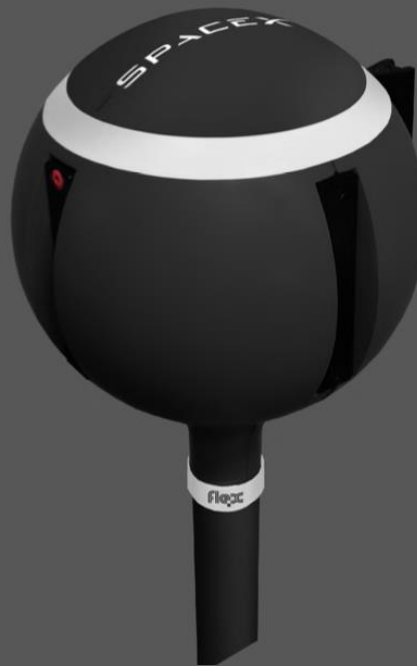

Doble cara

Marco de latón  
Acabado en cromo pulido o negro

Cono de PA de alta resistencia

Rápido y fácil cambio de mensaje

Panel a prueba de golpes y cambio de contenido rápido y sencillo FÁCIL Y SEGURO de usar

CUADRADA 354 x 354 mm

CIRCULAR de dia. 350 mm