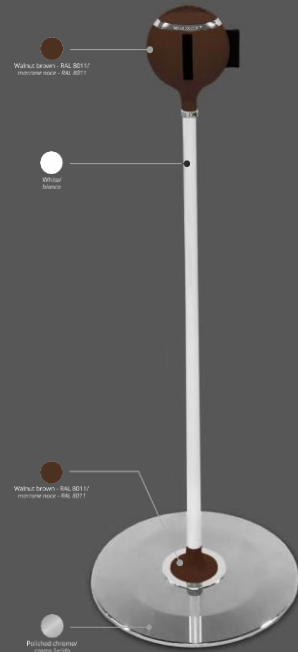

Acabados & Cores

A