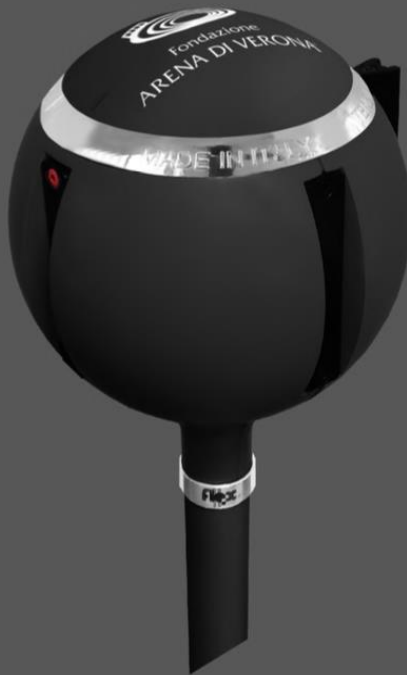

Doble cara

Marco de latón  
Acabado en cromo pulido o negro

Cono de PA de alta resistencia

Rápido y fácil cambio de mensaje

Panel a prueba de golpes y cambio de contenido rápido y sencillo FÁCIL Y SEGURO de usar

CUADRADA 354 x 354 mm

CIRCULAR de dia. 350 mm