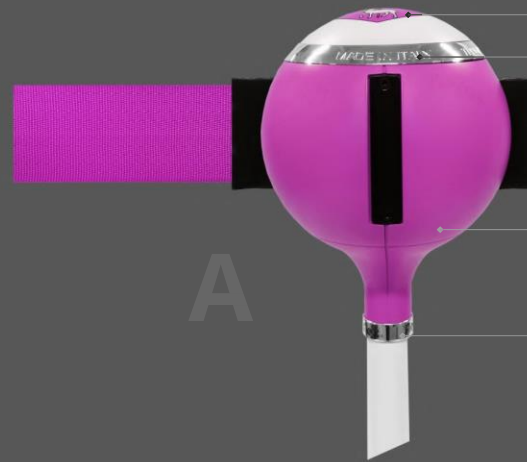

PERSONALIZACIÓN TOTAL

Nuestras SPHERAS publican personalizadas en todo momento

TU MARCA
TUS COLORES
TU LOGO

TU ADN
Destaca del resto.

LO SUEÑAS
¡LO CREAMOS!

Tapa superior personalizable
Anillo superior de color

Cuerpo de SPHERA en ABS

Anillo de cuello de color

25 mm Poste de acero

Cubierta de base de color en ABS

Anillo inferior de color