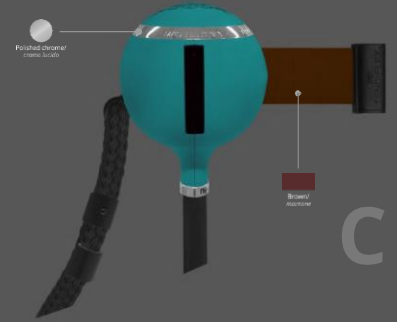

Acabados & Cores

A

B

C

A

B

C