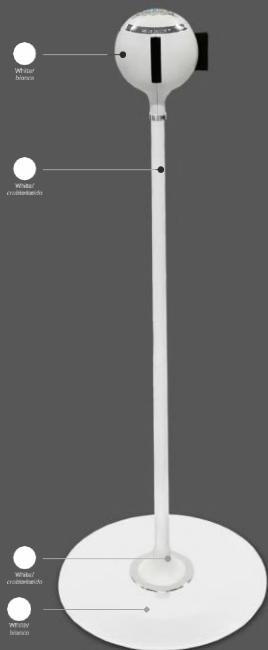

Acabados & Colores