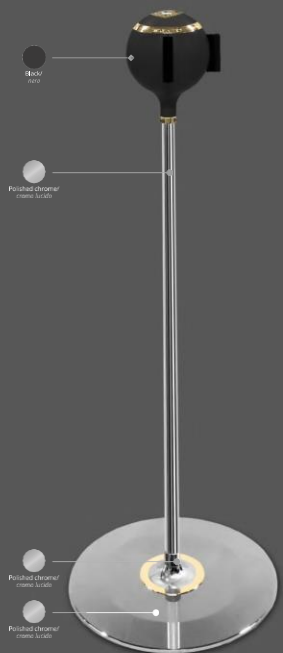

Acabados & Colores

Emma

Acabados & Colores Disponibles

COLORS and FINISHES AVAILABLE / COLORI e FINITURE DISPONIBILI

Cinta

A Webbing/ Nastro

Anillo collarín superior e inferior

B Upper ring, collar ring and lover ring/

Anello superiore, anello collarino e anello inferiore

Terminal magnética y bloque para cable

C Magnetic terminal and block for cordon passage/ Terminale magnetico e blocchetto per passaggio cordone

Diámetro de la cuerda 18 mm

D Rope diameter 18 mm/ Cordone diametro 18 mm