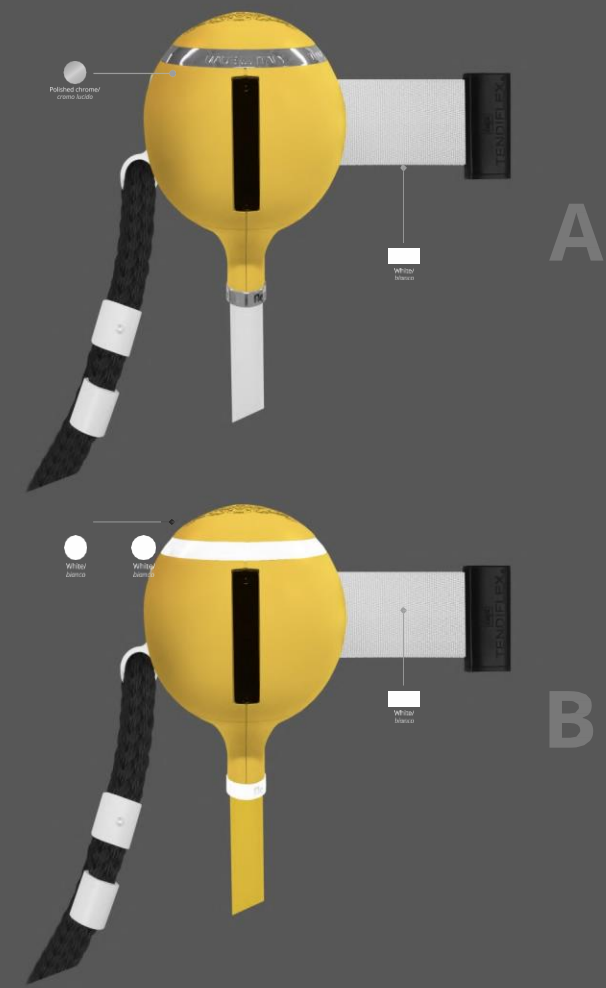

Acabados & Cores

A

B

A

B