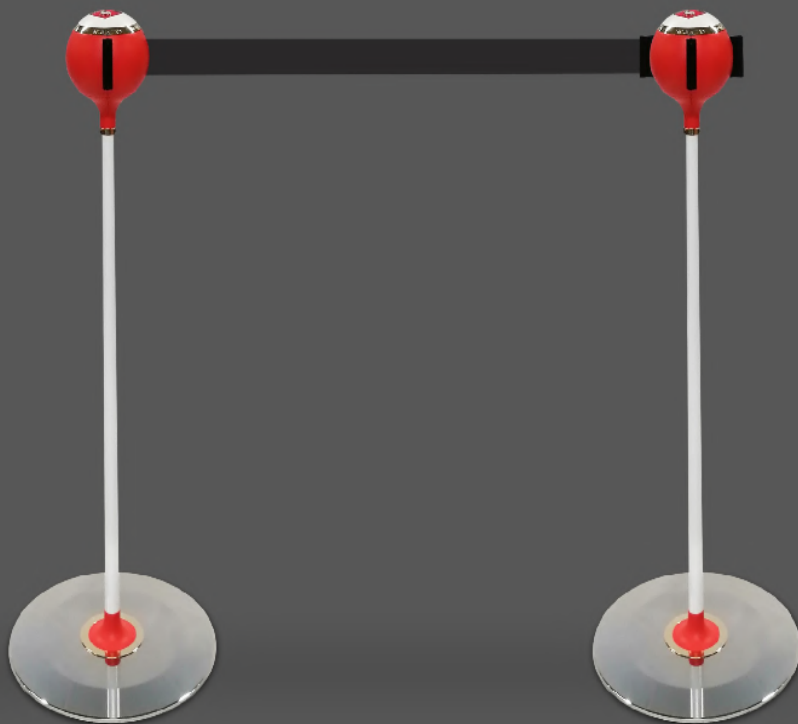

## MEJORES CARACTERÍSTICAS

DISEÑO EXCLUSIVO, FUTURISTA E INNOVADOR

PERSONALIZACIÓN TOTAL DEL PRODUCTO

PERFECTO PARA PROMOCIONAR TU MARCA/EMPRESA

EXTREMO DE CINTA ERGO O MAGNÉTICA

CAMBIO DE COPA SUPERIOR MUY SENCILLO Y RÁPIDO