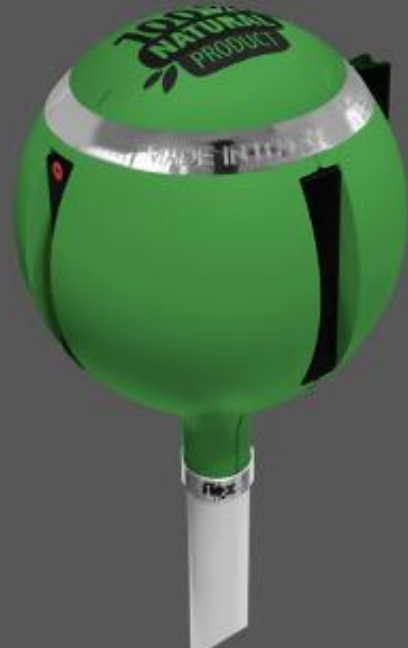

Panel a prueba de golpes y cambio de contenido rápido y sencillo FÁCIL Y SEGURO de usar

CUADRADA 354 x 354 mm

CIRCULAR de dia. 350 mm