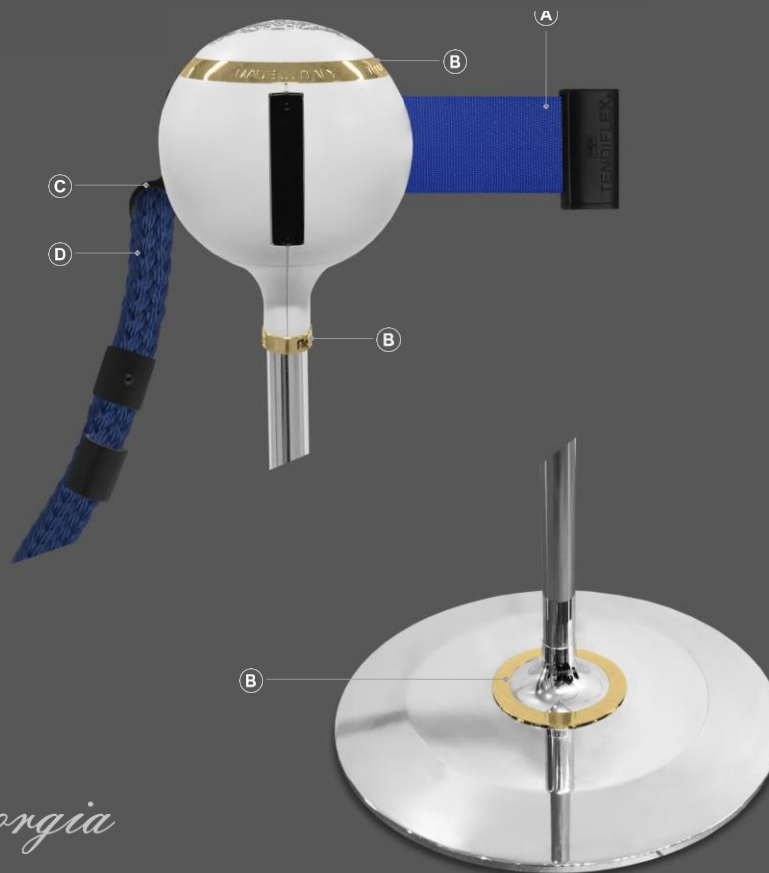

Acabados & Colores

Giorgia

Acabados & Colores Disponibles

COLORS and FINISHES AVAILABLE / COLORI e FINITURE DISPONIBILI

Cinta

A Webbing/ Nastro

Anillo collarín superior e inferior

B Upper ring, collar ring and lover ring/

Anello superiore, anello collarino e anello inferiore

Terminal magnética y bloque para cable

C Magnetic terminal and block for cordon passage/ Terminale magnetico e blocchetto per passaggio cordone

Diámetro de la cuerda 18 mm

D Rope diameter 18 mm/ Cordone diametro 18 mm