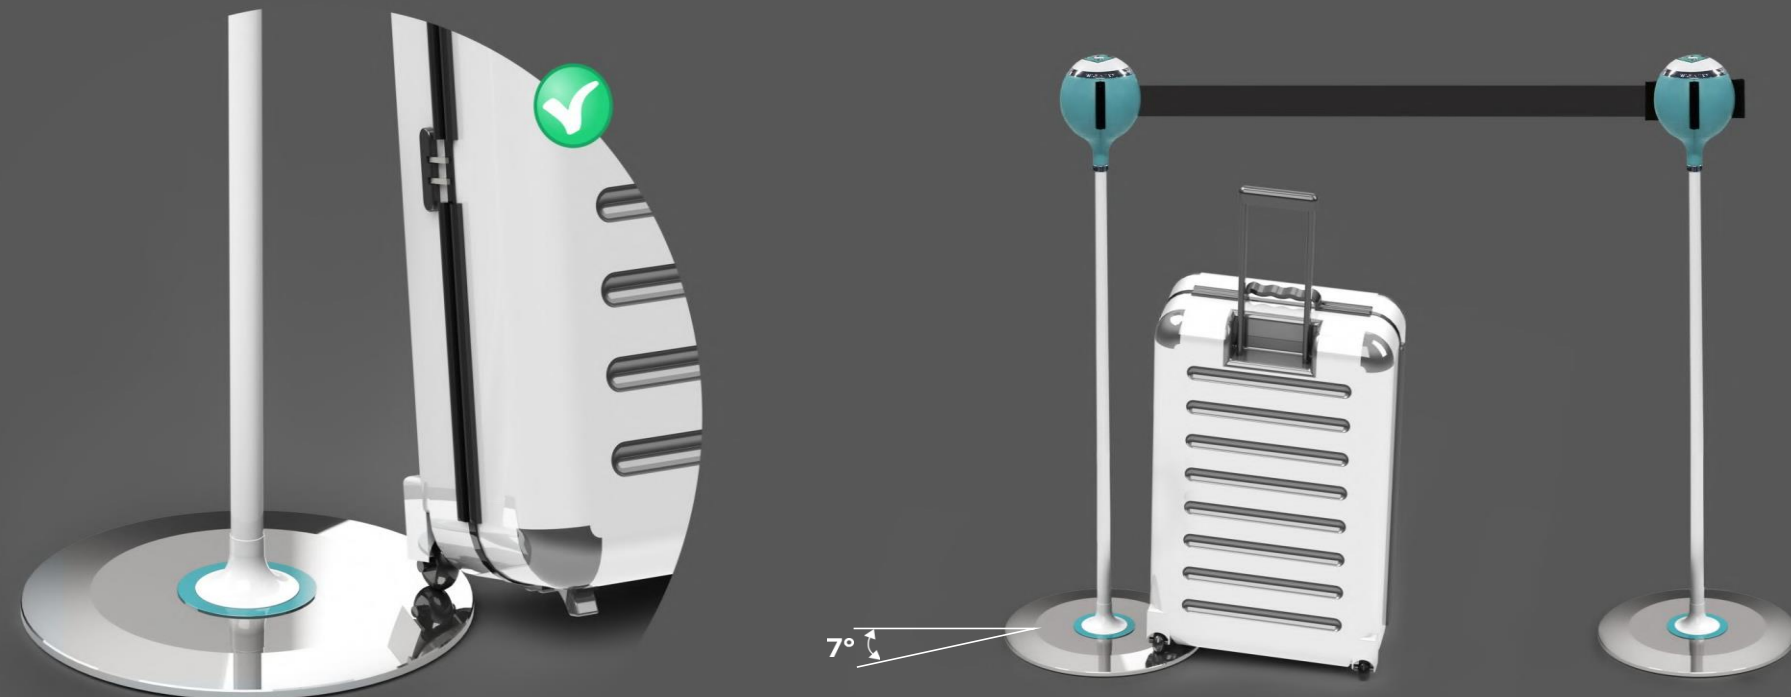

Nuestra base plana de acero