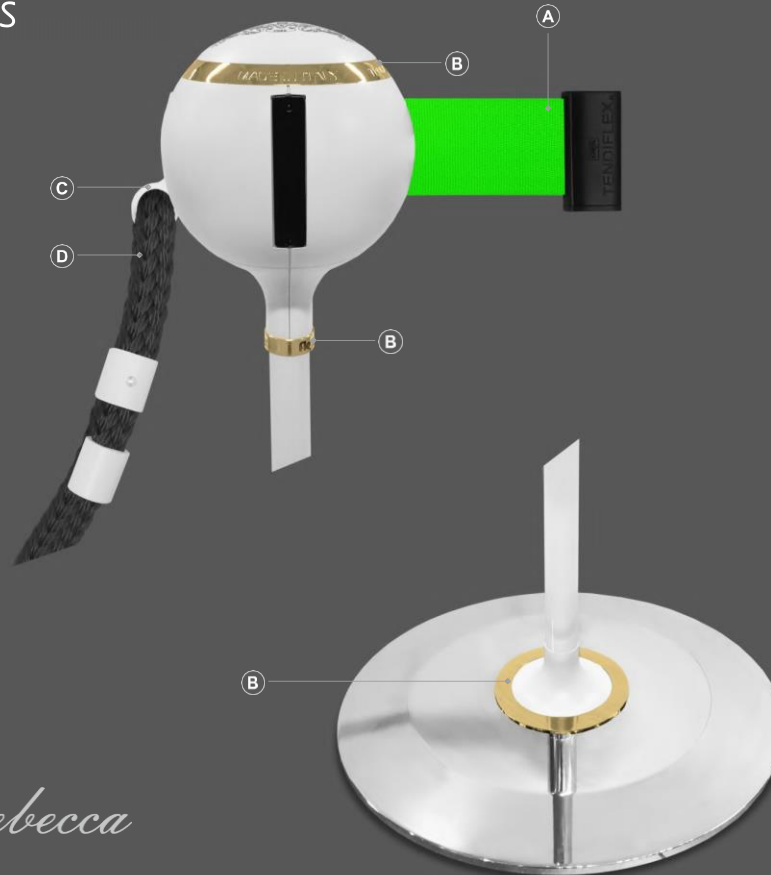

Acabados & Colores

Rebecca

Acabados & Colores Disponibles

COLORS and FINISHES AVAILABLE / COLORI e FINITURE DISPONIBILI

Cinta

A Webbing/ Nastro

Anillo collarín superior e inferior

B Upper ring, collar ring and lover ring/

Anello superiore, anello collarino e anello inferiore

Terminal magnética y bloque para cable

C Magnetic terminal and block for cordon passage/ Terminale magnetico e blocchetto per passaggio cordone

Diámetro de la cuerda 18 mm

D Rope diameter 18 mm/ Cordone diametro 18 mm