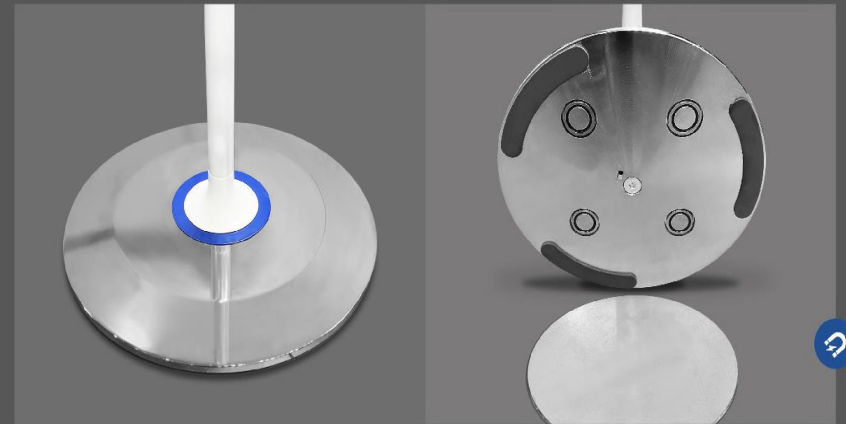

Ø 280 mm

Ø 80 mm