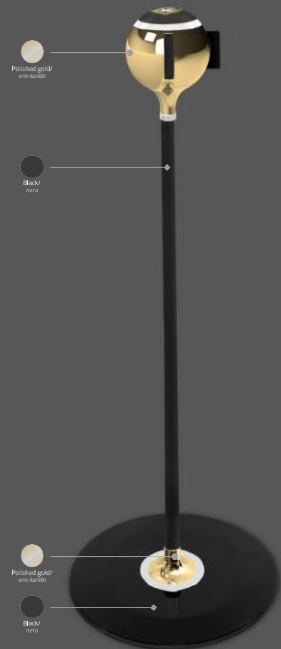

Acabados & Colores