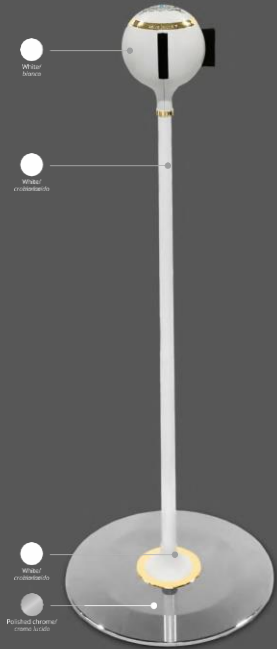

Acabados & Colores