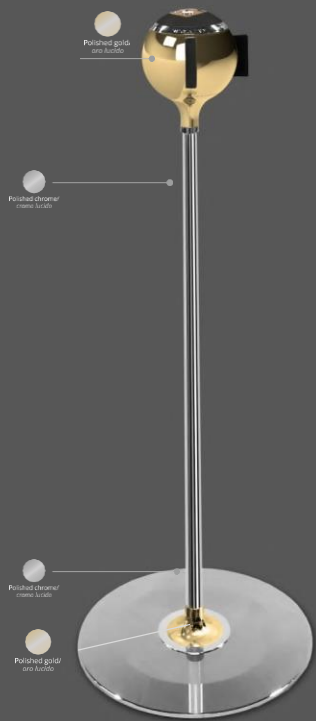

Acabados & Colores